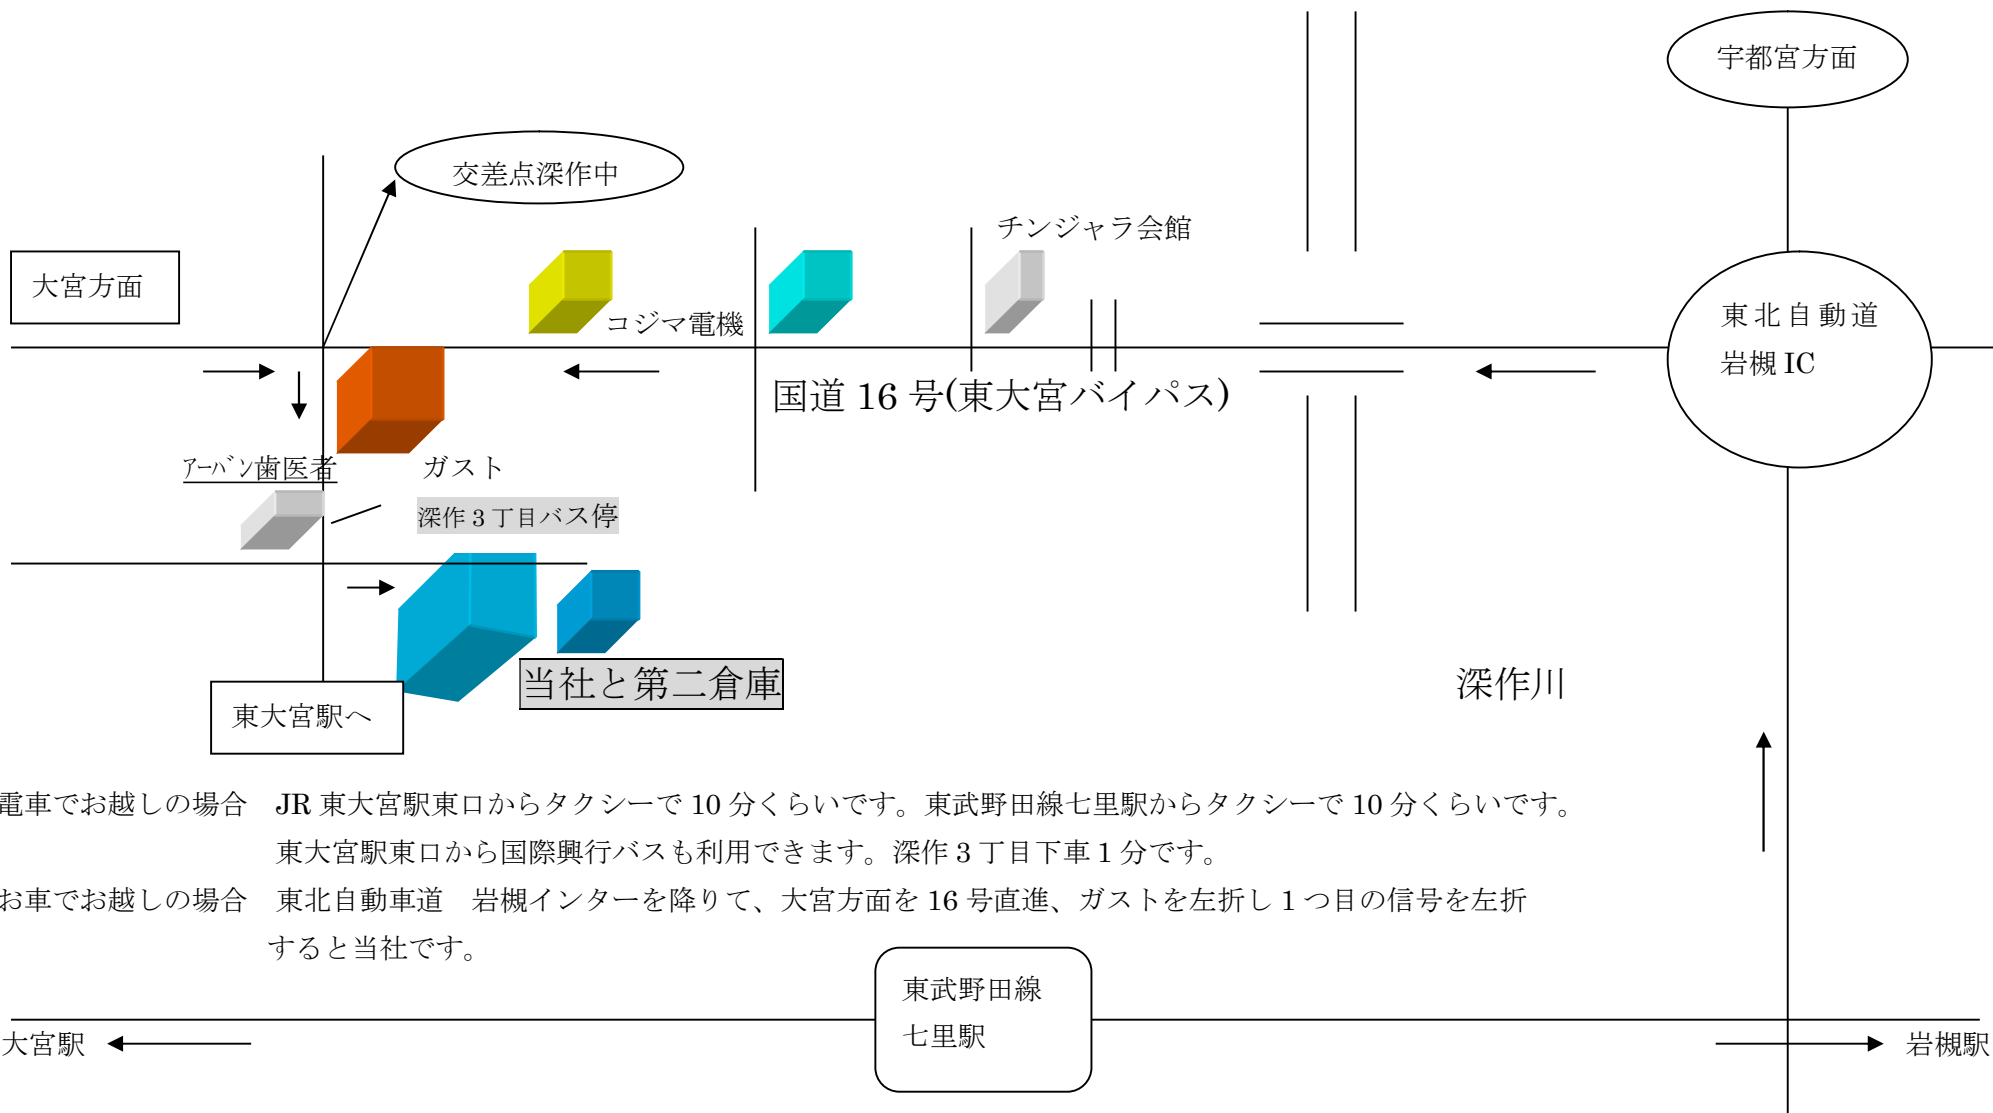

弊社までの交通ご案内

電車でお越しの場合 JR 東大宮駅東口からタクシーで10分くらいです。東武野田線七里駅からタクシーで10分くらいです。
東大宮駅東口から国際興行バスも利用できます。深作3丁目下車1分です。

お車でお越しの場合 東北自動車道 岩槻インターを降りて、大宮方面を16号直進、ガストを左折し1つ目の信号を左折すると当社です。

株式会社 サイデン

埼玉県さいたま市深作 1-1-36

TEL048-686-1575