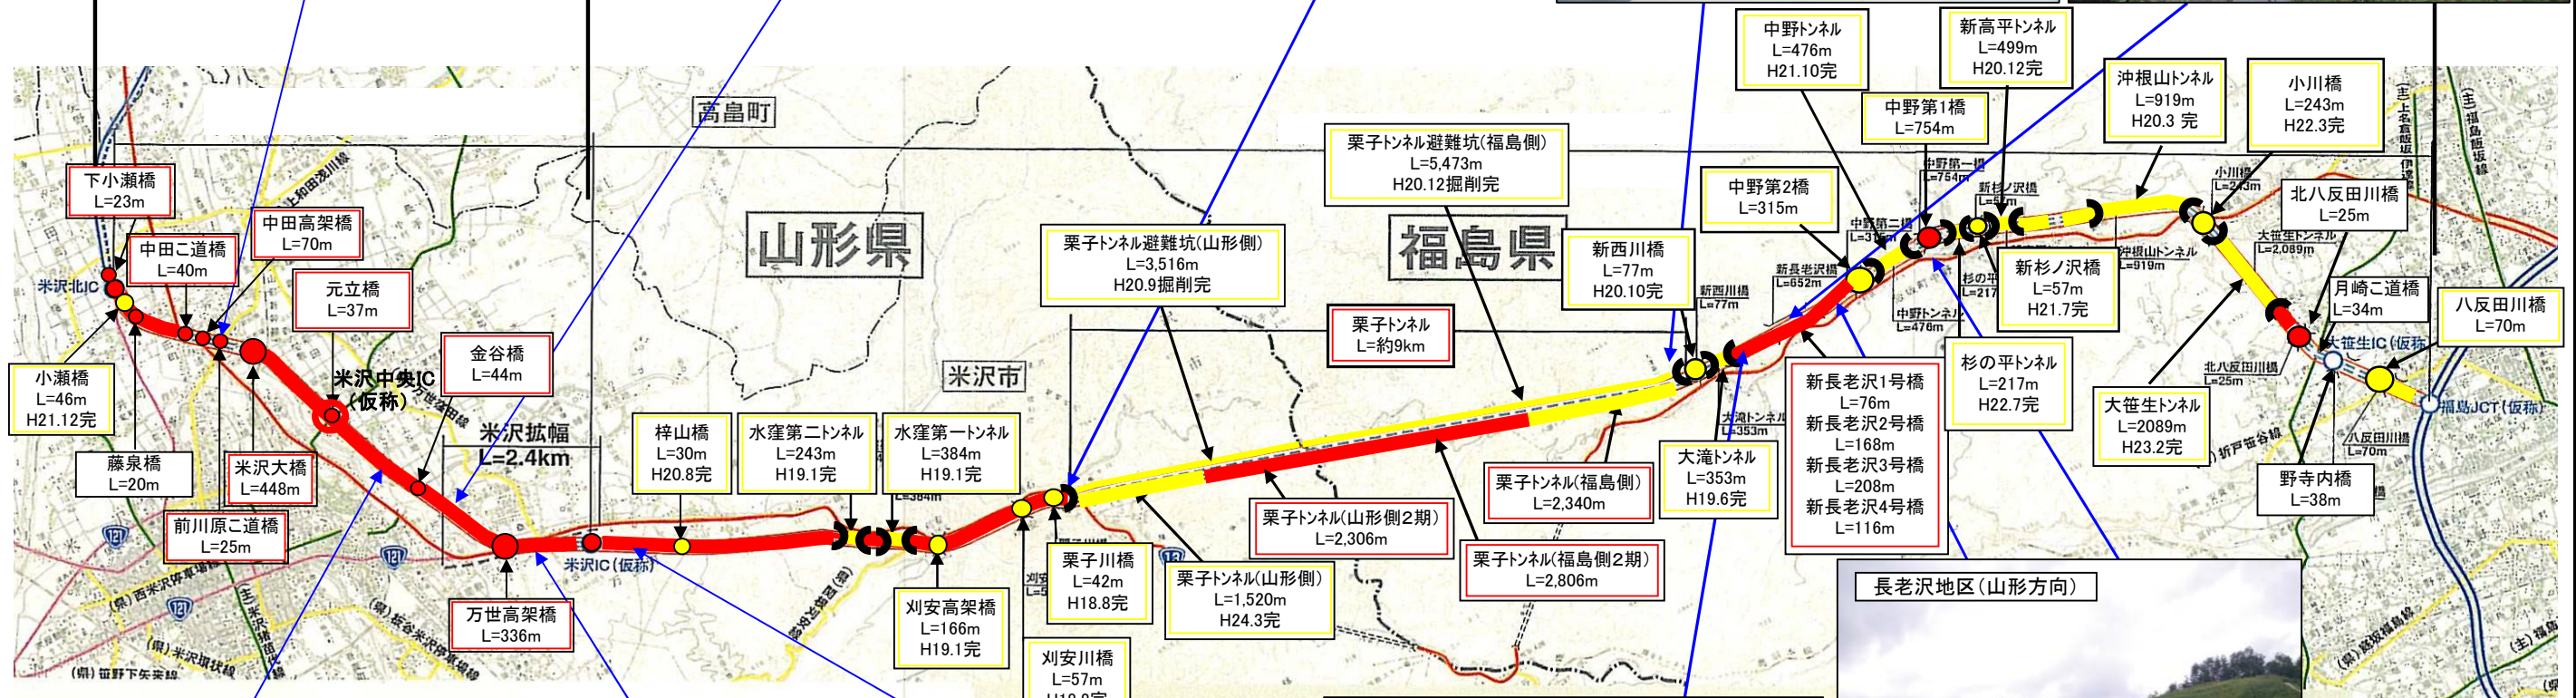

# 東北中央自動車道（福島～米沢北間）工事状況

平成24年9月末現在

米沢～米沢北  
延長 L=9.0km

福島～米沢 延長 L=28km  
山形側 延長 L=11km

福島側 延長 L=17km

竣工済み 施工中