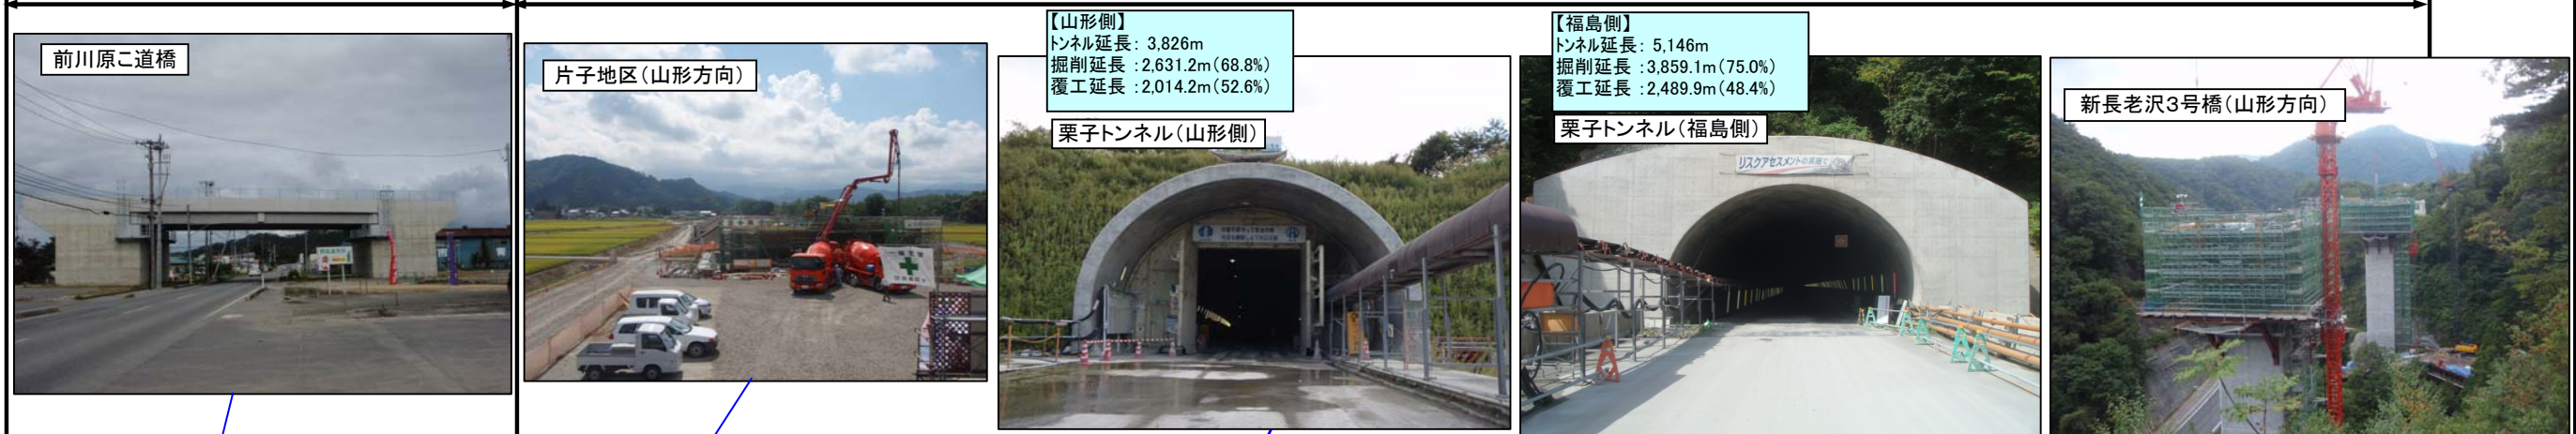

# 東北中央自動車道（福島～米沢北間）工事状況

平成24年9月末現在

米沢～米沢北  
延長 L=9.0km

福島～米沢 延長 L=28km  
山形側 延長 L=11km

福島側 延長 L=17km

竣工済み 施工中